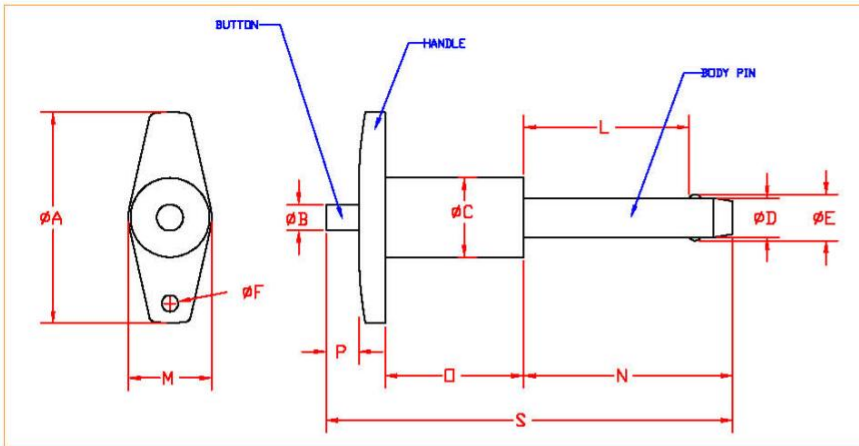

## Ball lock pin T type

**BODY PIN** STAINLESS STEEL AISI 630 (17-4 PH)  
**HANDLE** EN-AW 6061-T6/T651 - ANODIZING  
**BUTTON** EN-AW 6061-T6/T651 - ANODIZING  
**BALL** STAINLESS STEEL AISI 420 / AISI 440

Dimensions are in millimeters.

## Pin Retaining Cable

PART NUMBER	D	L	E	K	CABLE DIAMETER
OPT-L-03150-SS	Ø3.2	150	Ø6.2	15	WIRE Ø1 , WITH PVC Ø2
OPT-L-03200-SS	Ø3.2	200	Ø6.2	15	WIRE Ø1 , WITH PVC Ø2
OPT-L-03250-SS	Ø3.2	250	Ø6.2	15	WIRE Ø1 , WITH PVC Ø2
OPT-L-03300-SS	Ø3.2	300	Ø6.2	15	WIRE Ø1 , WITH PVC Ø2
OPT-L-03400-SS	Ø3.2	400	Ø6.2	15	WIRE Ø1 , WITH PVC Ø2
OPT-L-03500-SS	Ø3.2	500	Ø6.2	15	WIRE Ø1 , WITH PVC Ø2
OPT-L-04300-SS	Ø4.2	300	Ø7.2	15	WIRE Ø1 , WITH PVC Ø2
OPT-L-04400-SS	Ø4.2	400	Ø7.2	15	WIRE Ø1 , WITH PVC Ø2
OPT-L-04500-SS	Ø4.2	500	Ø7.2	15	WIRE Ø1 , WITH PVC Ø2
OPT-L-05250-SS	Ø5.2	250	Ø9	20	WIRE Ø2 , WITH PVC Ø3
OPT-L-05400-SS	Ø5.2	400	Ø9	20	WIRE Ø2 , WITH PVC Ø3
OPT-L-05500-SS	Ø5.2	500	Ø9	20	WIRE Ø2 , WITH PVC Ø3
OPT-L-06250-SS	Ø6.5	250	Ø11	25	WIRE Ø2 , WITH PVC Ø3
OPT-L-06400-SS	Ø6.5	400	Ø11	25	WIRE Ø2 , WITH PVC Ø3
OPT-L-06500-SS	Ø6.5	500	Ø11	25	WIRE Ø2 , WITH PVC Ø3