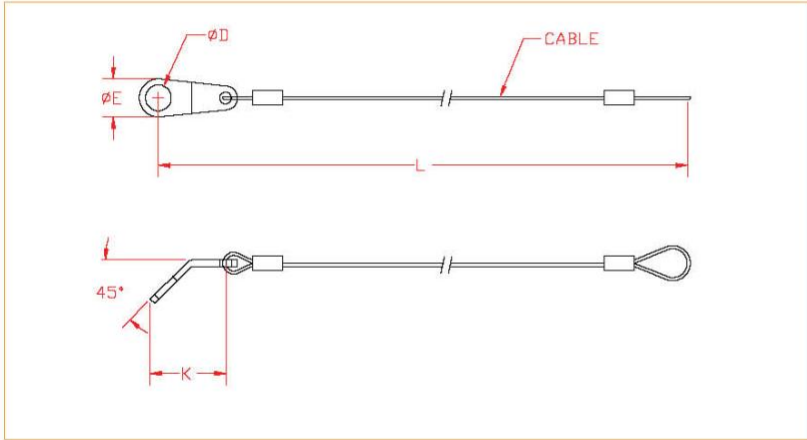

## Ball lock pin T type

**BODY PIN** STAINLESS STEEL AISI 630 (17-4 PH)  
**HANDLE** EN-AW 6061-T6/T651 - ANODIZING  
**BUTTON** EN-AW 6061-T6/T651 - ANODIZING  
**BALL** STAINLESS STEEL AISI 420 / AISI 440

Dimensions are in millimeters.

## Pin Retaining Cable

PART NUMBER	D	L	E	K	CABLE DIAMETER
OPT-L-03150-SS	Ø3.2	150	Ø6.2	15	WIRE Ø1 , WITH PVC Ø2
OPT-L-03200-SS	Ø3.2	200	Ø6.2	15	WIRE Ø1 , WITH PVC Ø2
OPT-L-03250-SS	Ø3.2	250	Ø6.2	15	WIRE Ø1 , WITH PVC Ø2
OPT-L-03300-SS	Ø3.2	300	Ø6.2	15	WIRE Ø1 , WITH PVC Ø2
OPT-L-03400-SS	Ø3.2	400	Ø6.2	15	WIRE Ø1 , WITH PVC Ø2
OPT-L-03500-SS	Ø3.2	500	Ø6.2	15	WIRE Ø1 , WITH PVC Ø2
OPT-L-04300-SS	Ø4.2	300	Ø7.2	15	WIRE Ø1 , WITH PVC Ø2
OPT-L-04400-SS	Ø4.2	400	Ø7.2	15	WIRE Ø1 , WITH PVC Ø2
OPT-L-04500-SS	Ø4.2	500	Ø7.2	15	WIRE Ø1 , WITH PVC Ø2
OPT-L-05250-SS	Ø5.2	250	Ø9	20	WIRE Ø2 , WITH PVC Ø3
OPT-L-05400-SS	Ø5.2	400	Ø9	20	WIRE Ø2 , WITH PVC Ø3
OPT-L-05500-SS	Ø5.2	500	Ø9	20	WIRE Ø2 , WITH PVC Ø3
OPT-L-06250-SS	Ø6.5	250	Ø11	25	WIRE Ø2 , WITH PVC Ø3
OPT-L-06400-SS	Ø6.5	400	Ø11	25	WIRE Ø2 , WITH PVC Ø3
OPT-L-06500-SS	Ø6.5	500	Ø11	25	WIRE Ø2 , WITH PVC Ø3